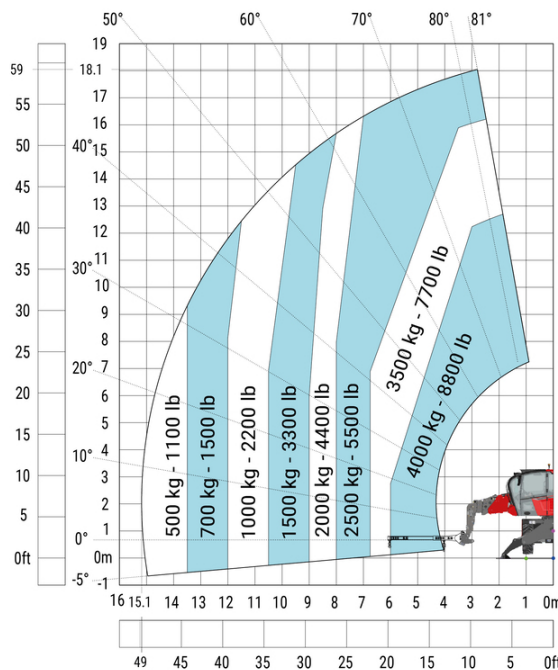

MRT 1845 115 - Tekening met afmetingen

Andere gegevens			Metrisch
Lengte van frame		l14	4.67 m
Wielbasis (y)		y	2.43 m
Bodemvrijheid machine		m4	0.37 m
Verstelling tegengewicht (bovenwagen aan 90°)		a7	2.50 m
Totale lengte aan de stabilisators		l12	4.41 m
Totale breedte uitgeschoven stabilisatoren		b7	4.01 m
Bodemvrijheid onder voorbanden op stabilisatoren		m5	0.18 m

MRT 1845 115 - Lastendiagram

Machine op banden met vorken

Rotatie op verlaagde stabilisatoren met vorken

Rotatie op verlaagde stabilisatoren met lier 5000 kg

Machine op neergelaten stabilisatoren met 4000 kg giek (metrisch)

Machine op neergelaten stabilisatoren met 1500 kg giek met lier (Metrisch)

Machine op neergelaten stabilisatoren met haak 5000 kg (metrisch)

Rotatie op verlaagde stabilisatoren met 365 kg platform

Rotatie op verlaagde stabilisatoren met 1000 kg platform