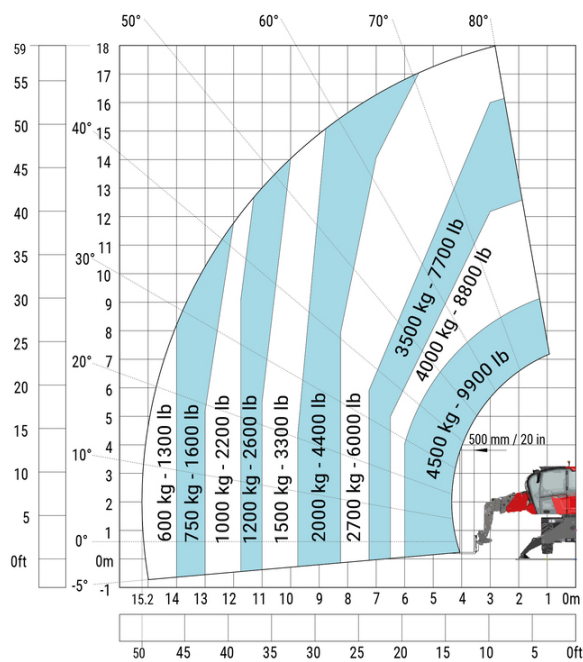

MRT 1845 115 - Tekening met afmetingen

Andere gegevens			Metrisch
Lengte van frame		l14	4.67 m
Wielbasis (y)		y	2.43 m
Bodemvrijheid machine		m4	0.37 m
Verstelling tegengewicht (bovenwagen aan 90°)		a7	2.50 m
Totale lengte aan de stabilisators		l12	4.41 m
Totale breedte uitgeschoven stabilisatoren		b7	4.01 m
Bodemvrijheid onder voorbanden op stabilisatoren		m5	0.18 m

MRT 1845 115 - Lastendiagram

Machine op banden met vorken

Rotatie op verlaagde stabilisatoren met vorken

Rotatie op verlaagde stabilisatoren met lier 5000 kg

Machine op neergelaten stabilisatoren met 4000 kg giek (metrisch)