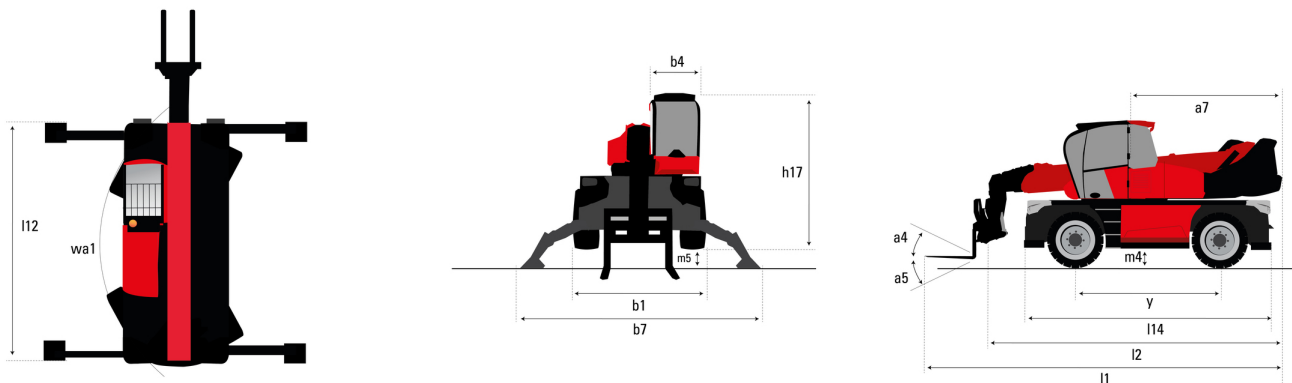

MRT 1845 115 - Tekening met afmetingen

Andere gegevens			Metrisch
Lengte van frame		l14	4.67 m
Wielbasis (y)		y	2.43 m
Bodemvrijheid machine		m4	0.37 m
Verstelling tegengewicht (bovenwagen aan 90°)		a7	2.50 m
Totale lengte aan de stabilisators		l12	4.41 m
Totale breedte uitgeschoven stabilisatoren		b7	4.01 m
Bodemvrijheid onder voorbanden op stabilisatoren		m5	0.18 m