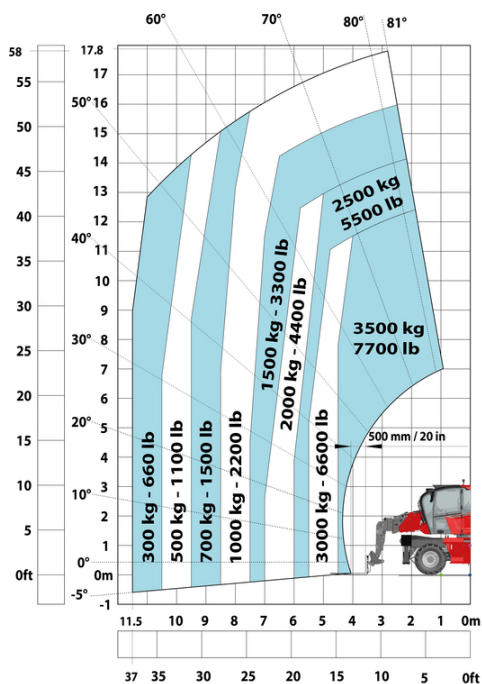

MRT 1845 115 - Lastendiagram

Machine op banden met vorken

Rotatie op verlaagde stabilisatoren met vorken