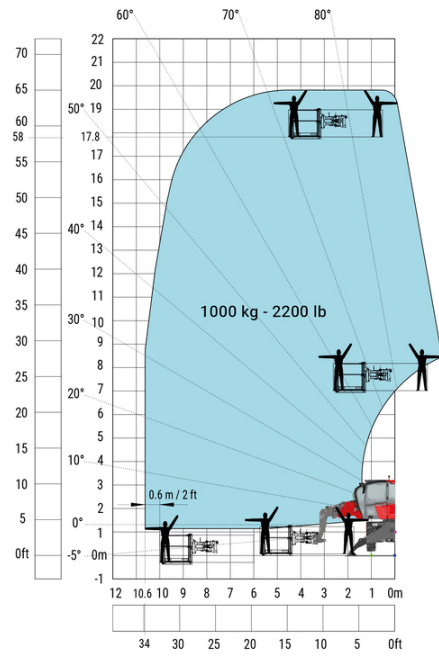

MRT 1845 115 - Tekening met afmetingen

Andere gegevens			Metrisch
Lengte van frame		l14	4.67 m
Wielbasis (y)		y	2.43 m
Bodemvrijheid machine		m4	0.37 m
Verstelling tegengewicht (bovenwagen aan 90°)		a7	2.50 m
Totale lengte aan de stabilisators		l12	4.41 m
Totale breedte uitgeschoven stabilisatoren		b7	4.01 m
Bodemvrijheid onder voorbanden op stabilisatoren		m5	0.18 m

MRT 1845 115 - Lastendiagram

Machine op banden met vorken

Rotatie op verlaagde stabilisatoren met vorken

Rotatie op verlaagde stabilisatoren met lier 5000 kg

Machine op neergelaten stabilisatoren met 4000 kg giek (metrisch)

Machine op neergelaten stabilisatoren met 1500 kg giek met lier (Metrisch)

Machine op neergelaten stabilisatoren met haak 5000 kg (metrisch)

Rotatie op verlaagde stabilisatoren met 365 kg platform

Rotatie op verlaagde stabilisatoren met 1000 kg platform