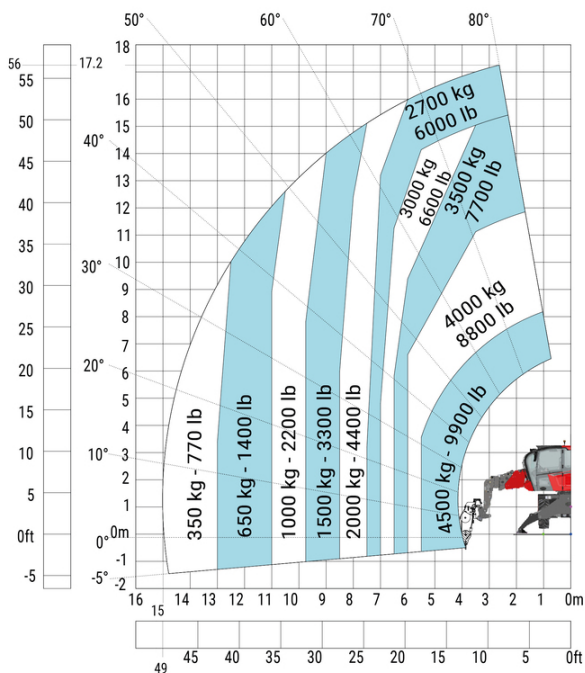

MRT 1845 115 - Tekening met afmetingen

Andere gegevens			Metrisch
Lengte van frame		l14	4.67 m
Wielbasis (y)		y	2.43 m
Bodemvrijheid machine		m4	0.37 m
Verstelling tegengewicht (bovenwagen aan 90°)		a7	2.50 m
Totale lengte aan de stabilisators		l12	4.41 m
Totale breedte uitgeschoven stabilisatoren		b7	4.01 m
Bodemvrijheid onder voorbanden op stabilisatoren		m5	0.18 m

MRT 1845 115 - Lastendiagram

Machine op banden met vorken

Rotatie op verlaagde stabilisatoren met vorken

Rotatie op verlaagde stabilisatoren met lier 5000 kg

Machine op neergelaten stabilisatoren met 4000 kg giek (metrisch)

Machine op neergelaten stabilisatoren met 1500 kg giek met lier (Metrisch)

Machine op neergelaten stabilisatoren met haak 5000 kg (metrisch)

Rotatie op verlaagde stabilisatoren met 365 kg platform

Rotatie op verlaagde stabilisatoren met 1000 kg platform