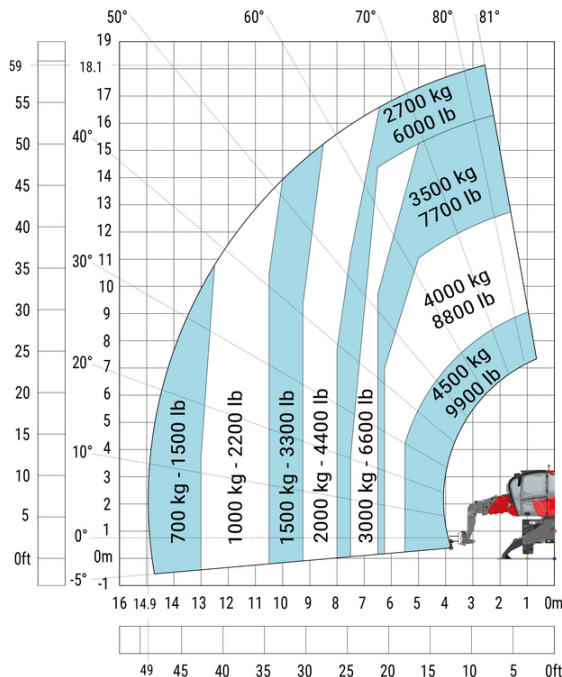

MRT 1845 115 - Tekening met afmetingen

Andere gegevens			Metrisch
Lengte van frame		l14	4.67 m
Wielbasis (y)		y	2.43 m
Bodemvrijheid machine		m4	0.37 m
Verstelling tegengewicht (bovenwagen aan 90°)		a7	2.50 m
Totale lengte aan de stabilisators		l12	4.41 m
Totale breedte uitgeschoven stabilisatoren		b7	4.01 m
Bodemvrijheid onder voorbanden op stabilisatoren		m5	0.18 m

MRT 1845 115 - Lastendiagram

Machine op banden met vorken

Rotatie op verlaagde stabilisatoren met vorken

Rotatie op verlaagde stabilisatoren met lier 5000 kg

Machine op neergelaten stabilisatoren met 4000 kg giek (metrisch)

Machine op neergelaten stabilisatoren met 1500 kg giek met lier (Metrisch)

Machine op neergelaten stabilisatoren met haak 5000 kg (metrisch)

Rotatie op verlaagde stabilisatoren met 365 kg platform

Rotatie op verlaagde stabilisatoren met 1000 kg platform