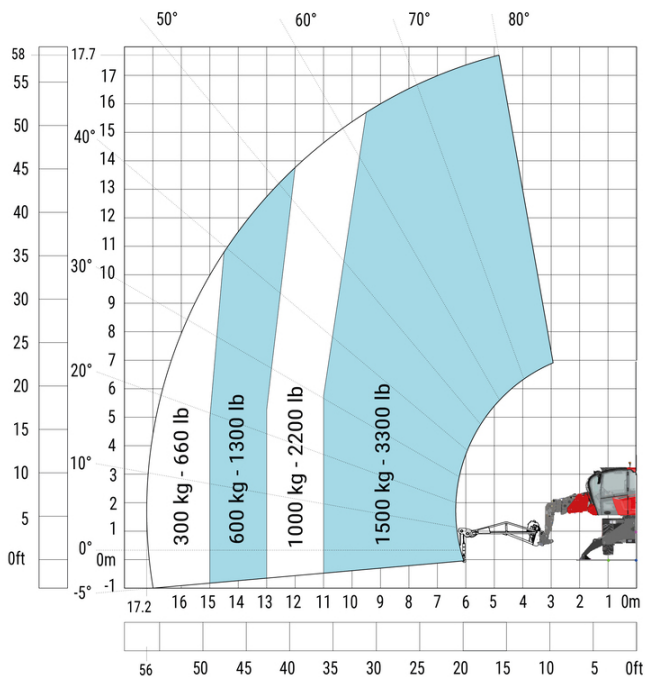

MRT 1845 115 - Tekening met afmetingen

Andere gegevens			Metrisch
Lengte van frame		l14	4.67 m
Wielbasis (y)		y	2.43 m
Bodemvrijheid machine		m4	0.37 m
Verstelling tegengewicht (bovenwagen aan 90°)		a7	2.50 m
Totale lengte aan de stabilisators		l12	4.41 m
Totale breedte uitgeschoven stabilisatoren		b7	4.01 m
Bodemvrijheid onder voorbanden op stabilisatoren		m5	0.18 m

MRT 1845 115 - Lastendiagram

Machine op banden met vorken

Rotatie op verlaagde stabilisatoren met vorken

Rotatie op verlaagde stabilisatoren met lier 5000 kg

Machine op neergelaten stabilisatoren met 4000 kg giek (metrisch)

Machine op neergelaten stabilisatoren met 1500 kg giek met lier (Metrisch)

Machine op neergelaten stabilisatoren met haak 5000 kg (metrisch)

Rotatie op verlaagde stabilisatoren met 365 kg platform

Rotatie op verlaagde stabilisatoren met 1000 kg platform