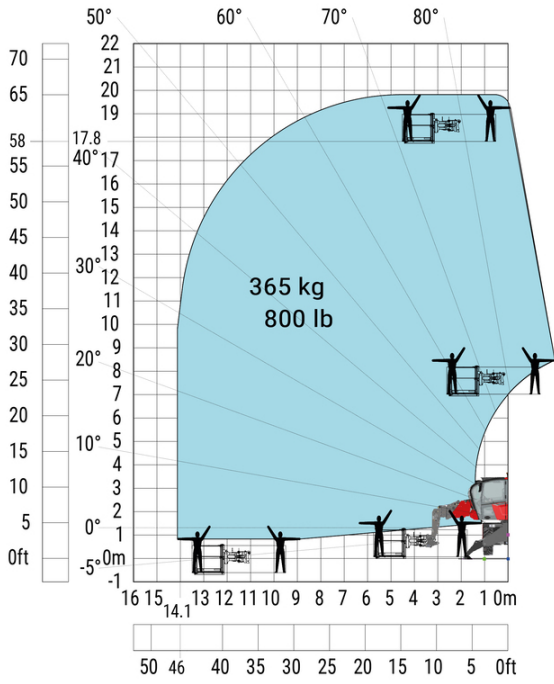

MRT 1845 115 - Tekening met afmetingen

Andere gegevens			Metrisch
Lengte van frame		l14	4.67 m
Wielbasis (y)		y	2.43 m
Bodemvrijheid machine		m4	0.37 m
Verstelling tegengewicht (bovenwagen aan 90°)		a7	2.50 m
Totale lengte aan de stabilisators		l12	4.41 m
Totale breedte uitgeschoven stabilisatoren		b7	4.01 m
Bodemvrijheid onder voorbanden op stabilisatoren		m5	0.18 m

MRT 1845 115 - Lastendiagram

Machine op banden met vorken

Rotatie op verlaagde stabilisatoren met vorken

Rotatie op verlaagde stabilisatoren met lier 5000 kg

Machine op neergelaten stabilisatoren met 4000 kg giek (metrisch)

Machine op neergelaten stabilisatoren met 1500 kg giek met lier (Metrisch)

Machine op neergelaten stabilisatoren met haak 5000 kg (metrisch)

Rotatie op verlaagde stabilisatoren met 365 kg platform

Rotatie op verlaagde stabilisatoren met 1000 kg platform